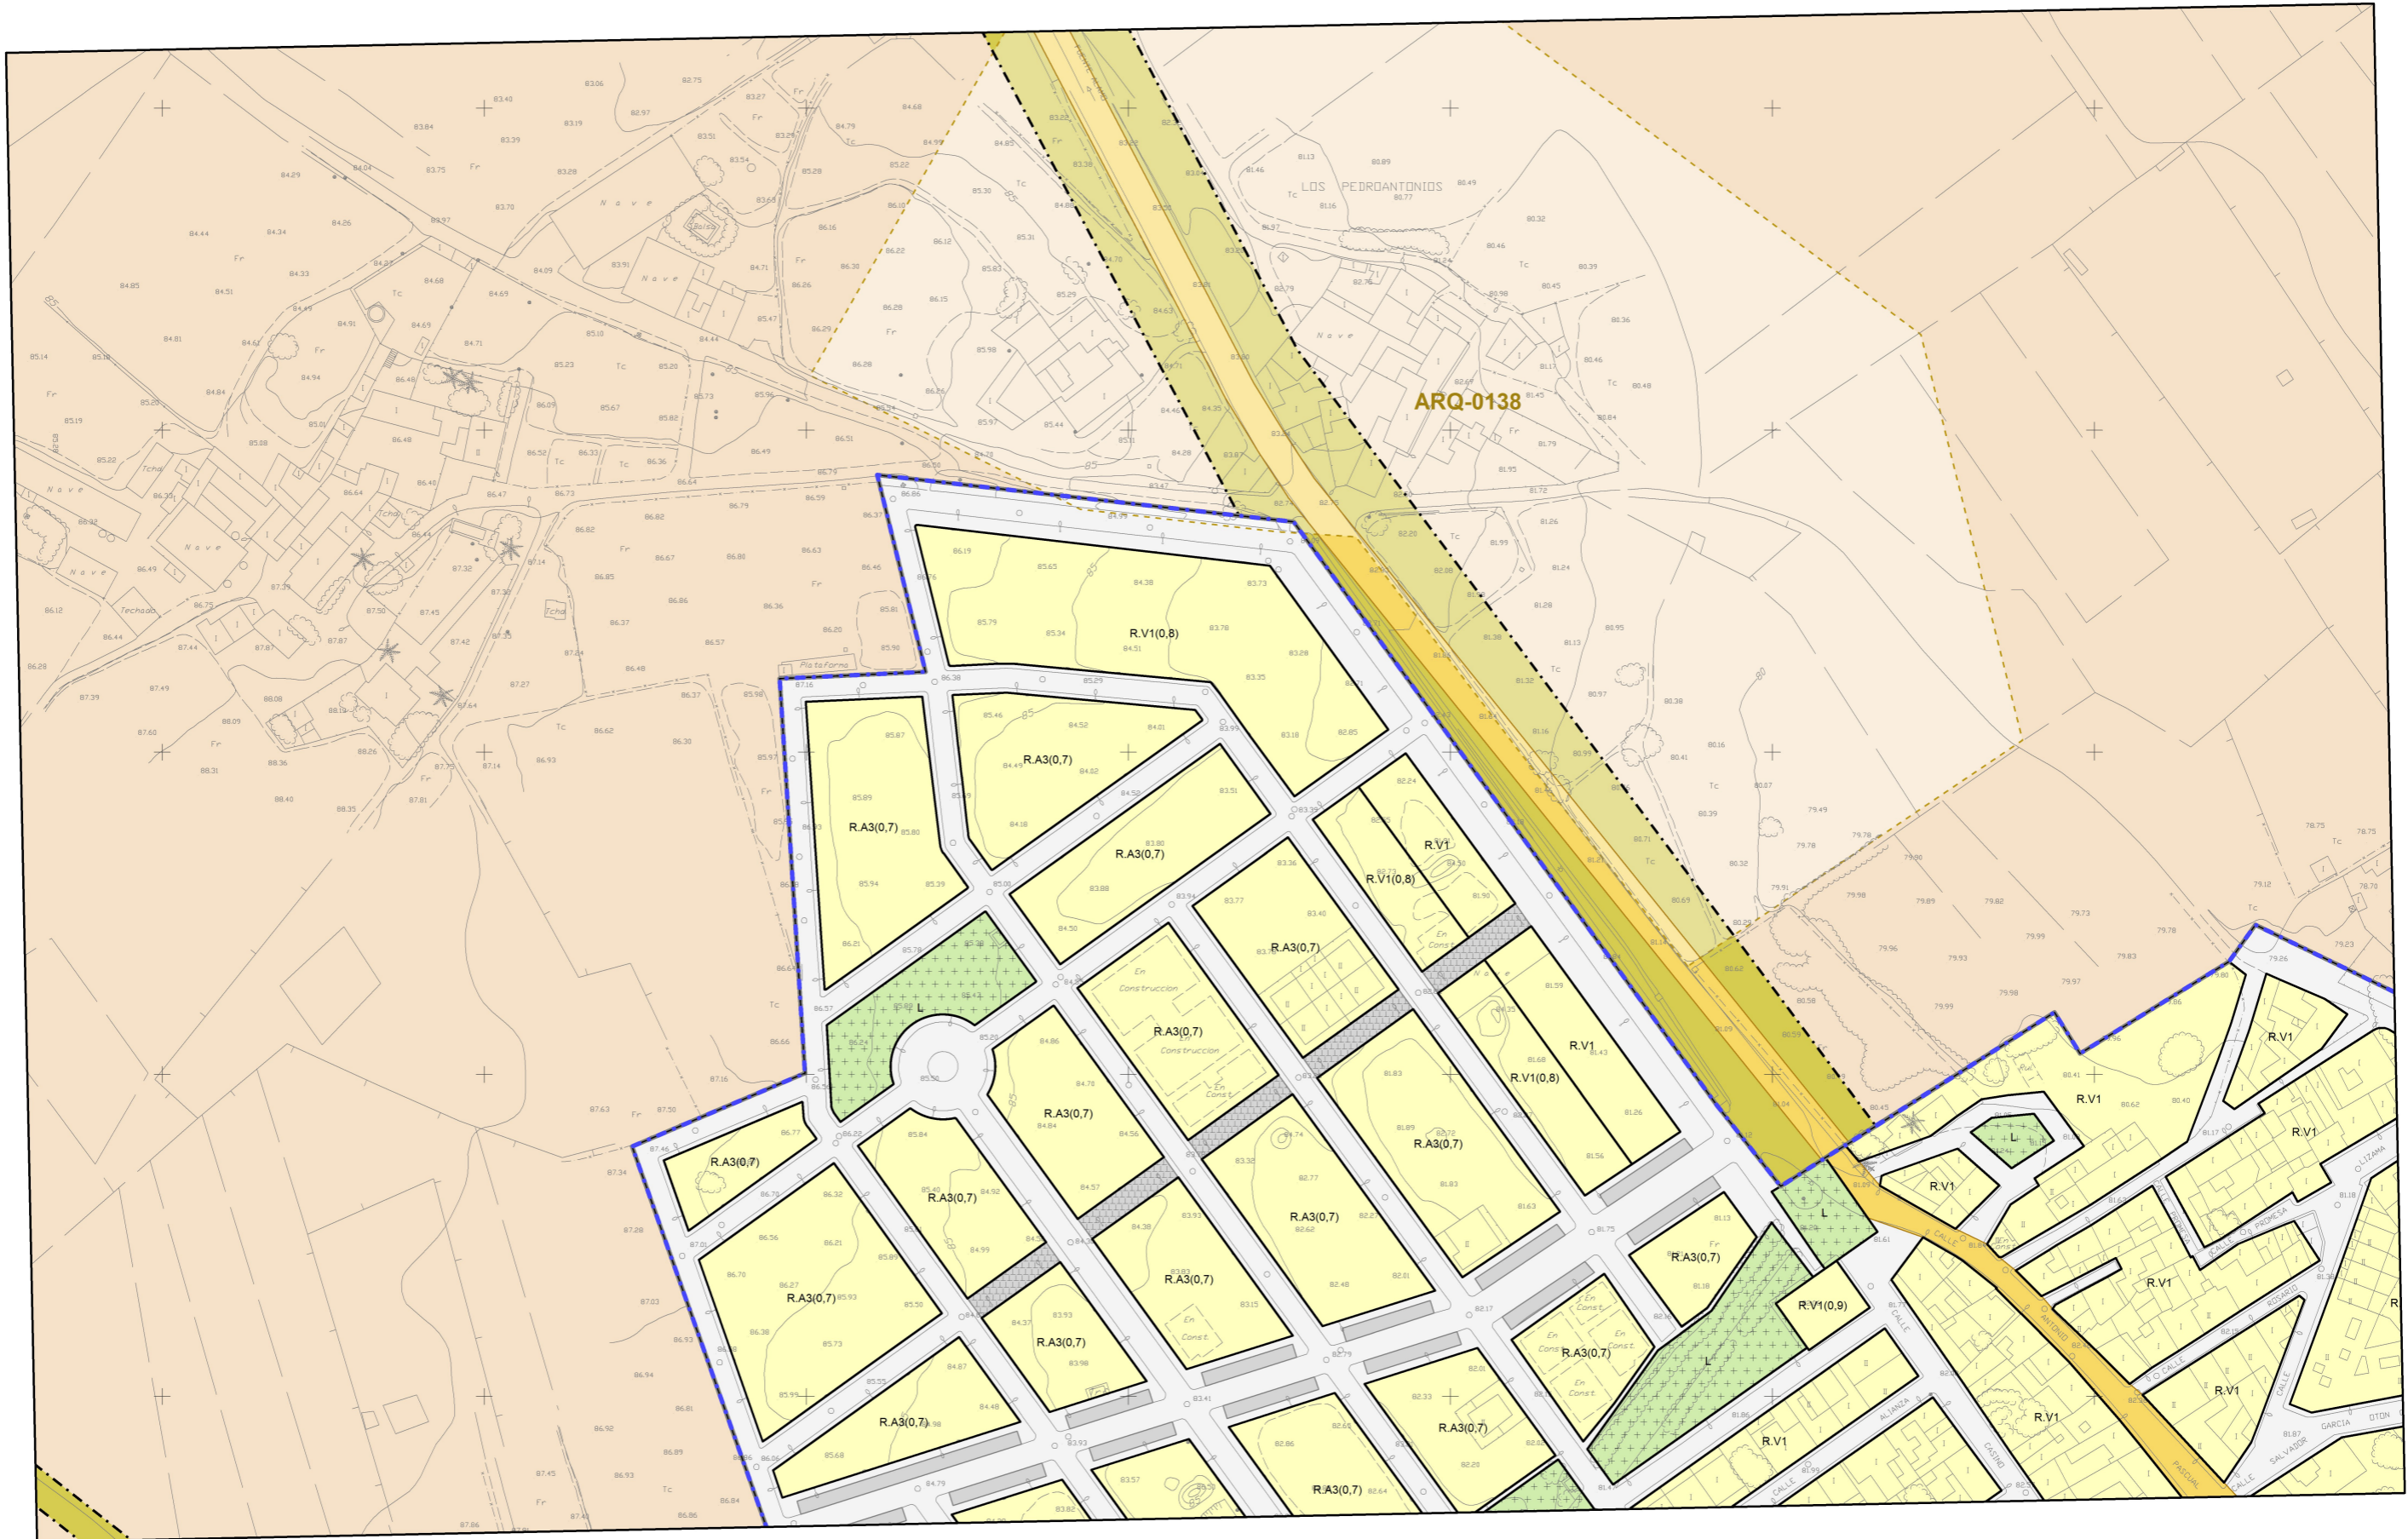

4174000

4173900

4173800

4173700

4173600

669500

669600

669700

669800

669900

670000

670100

EXCMO. AYUNTAMIENTO
DE CARTAGENA

Manuel Linares Martínez
JEFE DEL SERVICIO DE PLANEAMIENTO

PLAN GENERAL MUNICIPAL DE ORDENACIÓN
CARTAGENA

PLANOS DE ORDENACIÓN
La Aljorra

IDENTIFICACIÓN DEL PLANO			LOCALIZACIÓN	
ESCALA	VERSIÓN	HOJA CARTOGRAFICA	FILE	COLUMNA
1/2000	2012.1	9553744	09	19